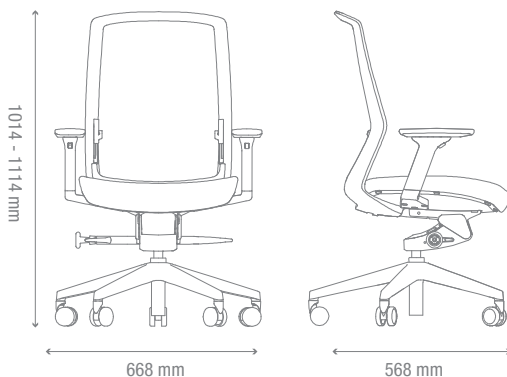

 **MESH** [Evolution]

 MECANISMO **TILT-PRO**

 **3 GARANTÍA**
AÑOS

CARACTERÍSTICAS

CUERPO DE MESH ENVOLVENTE

APOYA BRAZOS MULTI AJUSTABLE

ASIENTO CON DESLIZADOR

APOYO LUMBAR REGULABLE EN ALTURA

MECANISMO TILT-PRO

COLORES

RESPALDO MESH

TANGERINE STEEL SKY LIME ROUGE

ASIENTO TELA

TANGERINE STEEL SKY LIME ROUGE

DIMENSIONES

NIMBO