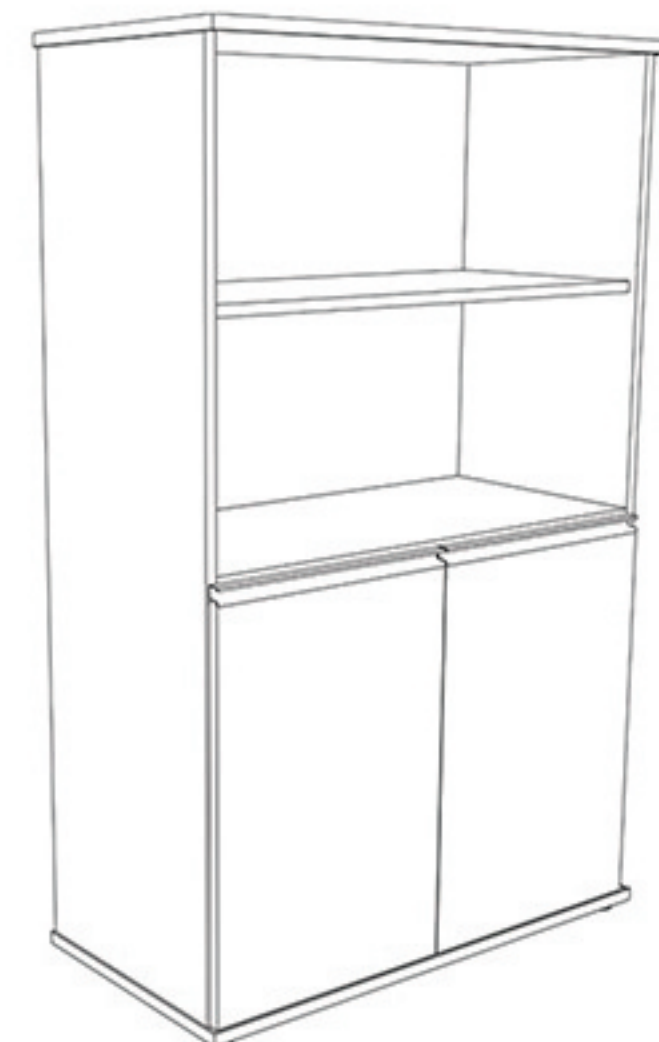

Cerradura centralizada para los 3 cajones

Mesas

Mesa conferencia con pasacables metalico
1800 x 900 - 2200 x 1000 - 2400 x 1200

Especificaciones Técnicas

Tapas Aglomerado melaminico 36 mm

Laterales Aglomerado melaminico 36 mm

Teka Oslo

Muebles de guardado

Biblioteca abierta
450 x 450 x 750

Biblioteca con puerta de vidrio
450 x 450 x 750

Biblioteca con puerta
450 x 450 x 750

Biblioteca abierta
900 x 450 x 750

Biblioteca con puertas de vidrio
900 x 450 x 750

Biblioteca con puertas batientes
900 x 450 x 750

Biblioteca abierta
450 x 450 x 1500

Biblioteca con media puerta de vidrio
450 x 450 x 1500

Biblioteca con media puerta
450 x 450 x 1500

Biblioteca abierta
900 x 450 x 1500

Biblioteca con puertas de vidrio
900 x 450 x 1500

Biblioteca con puertas batientes
900 x 450 x 1500

Especificaciones Técnicas

Construidas enteramente en *Aglomerado Melaminico 18 mm*

Accesorios *Puertas de vidrio con marco de Aluminio Anodizado*