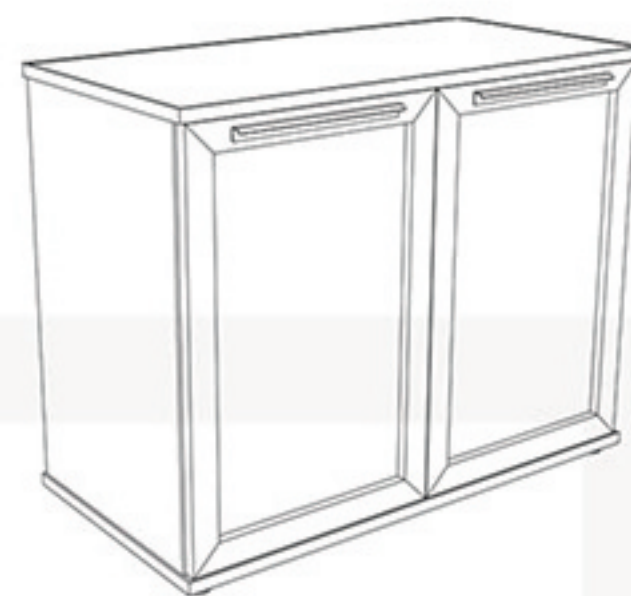

Cerradura centralizada para los 3 cajones

Mesas

Mesa conferencia con pasacables metalico
1800 x 900 - 2200 x 1000 - 2400 x 1200

Especificaciones Técnicas

Tapas Aglomerado melaminico 36 mm

Laterales Aglomerado melaminico 36 mm

Teka Oslo

Muebles de guardado

Biblioteca abierta
450 x 450 x 750

Biblioteca con puerta de vidrio
450 x 450 x 750

Biblioteca con puerta
450 x 450 x 750

Biblioteca abierta
900 x 450 x 750

Biblioteca con puertas de vidrio
900 x 450 x 750

Biblioteca con puertas batientes
900 x 450 x 750

Biblioteca abierta
450 x 450 x 1500

Biblioteca con media puerta de vidrio
450 x 450 x 1500

Biblioteca con media puerta
450 x 450 x 1500

Biblioteca abierta
900 x 450 x 1500

Biblioteca con puertas de vidrio
900 x 450 x 1500

Biblioteca con puertas batientes
900 x 450 x 1500

Especificaciones Técnicas

Construidas enteramente en *Aglomerado Melaminico 18 mm*

Accesorios *Puertas de vidrio con marco de Aluminio Anodizado*