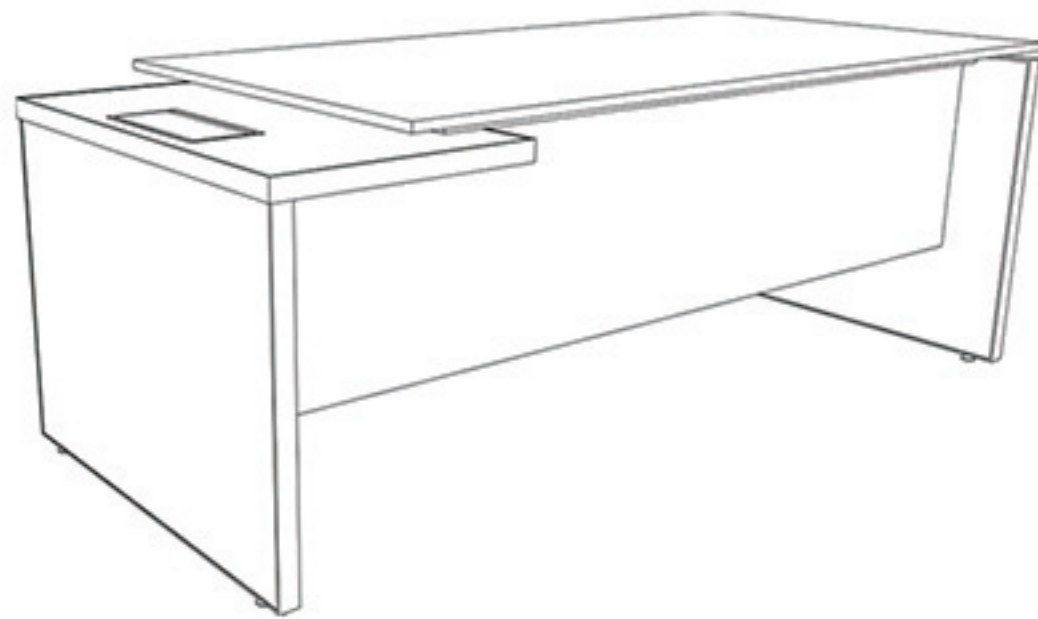

LÍNEA
ROMA

Berowood®

Muebles para Oficinas

Berowood®

Muebles para Oficinas

Escritorios

Escritorio con pasacable
1600x900x750 - 1800x900x750 - 2000x900x750

Escritorio con pasacable y extensión 900x500
1600x900x750 - 1800x900x750 - 2000x900x750

Especificaciones Técnicas

Tapas Aglomerado melaminico 54 mm (18+36) Laterales Aglomerado melaminico 36 mm

Fajas Aglomerado melaminico 18 mm Accesorios Pasa cable metálico con tapa abatible y 2 porta tomas

Cajoneras

Cajonera fija de 3 cajones para extension
405x450x530

Cajonera rodante de 3 cajones
405x450x530

Cajonera Fija de 3 cajones y modulo de guardado 1100x450x530

Especificaciones Técnicas

Construidas enteramente en Aglomerado Melaminico 18 mm

Cerradura centralizada para los 3 cajones

Mesas

Mesa conferencia con pasacables metalico
1800 x 900 - 2200 x 1000 - 2400 x 1200

Especificaciones Técnicas

Tapas Aglomerado melaminico 36 mm

Laterales Aglomerado melaminico 36 mm