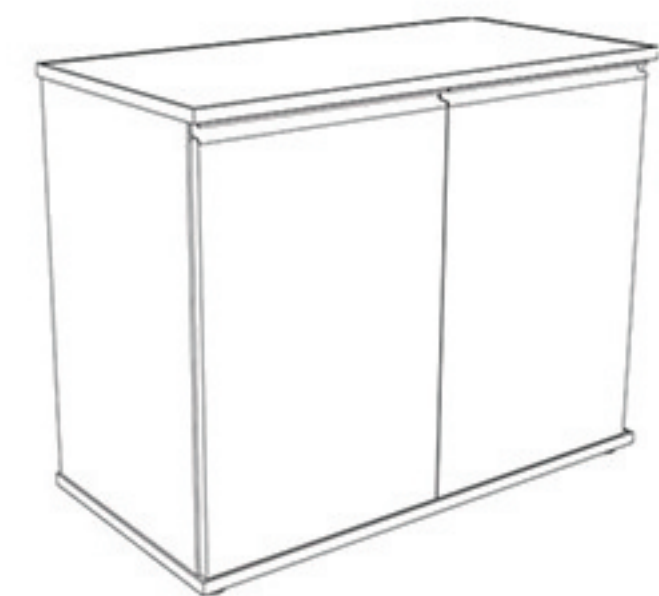

Cerradura centralizada para los 3 cajones

Mesas

Mesa conferencia con pasacables metalico
1800 x 900 - 2200 x 1000 - 2400 x 1200

Especificaciones Técnicas

Tapas Aglomerado melaminico 36 mm

Laterales Aglomerado melaminico 36 mm

Teka Oslo

Muebles de guardado

Biblioteca abierta
450 x 450 x 750

Biblioteca con puerta de vidrio
450 x 450 x 750

Biblioteca con puerta
450 x 450 x 750

Biblioteca abierta
900 x 450 x 750

Biblioteca con puertas de vidrio
900 x 450 x 750

Biblioteca con puertas batientes
900 x 450 x 750

Biblioteca abierta
450 x 450 x 1500

Biblioteca con media puerta de vidrio
450 x 450 x 1500

Biblioteca con media puerta
450 x 450 x 1500

Biblioteca abierta
900 x 450 x 1500