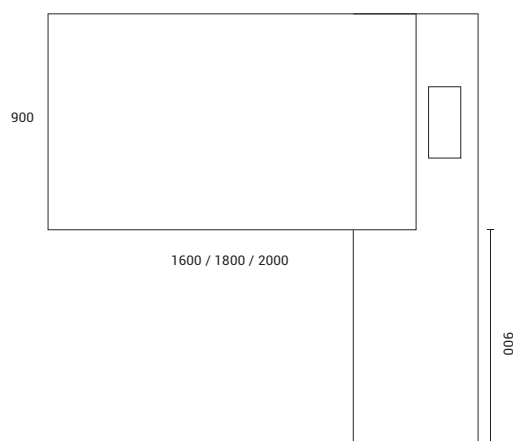

Dimensiones y opciones disponibles