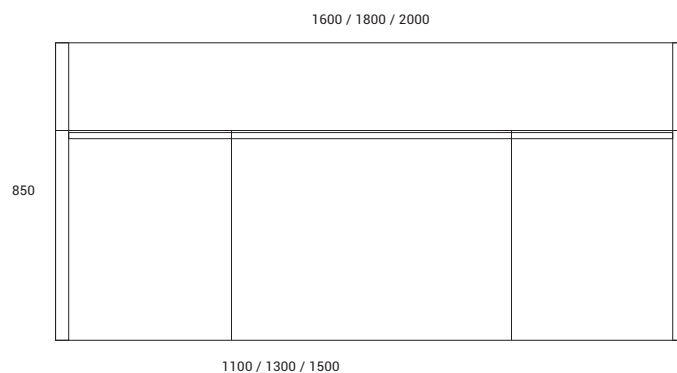

F01

Escritorio Futura con Cuero:

Esta opción mantiene la vista tradicional sin perder la presencia jerárquica que distingue a la línea.

GERENCIALES

Dimensiones y opciones disponibles

“

Su aspecto denota que se trata de un mueble de jerarquía, sobrio, elegante, robusto. La incorporación del detalle en cuero sintético en la tapa, proporciona el toque de elegancia y distinción que se busca para un espacio gerencial.