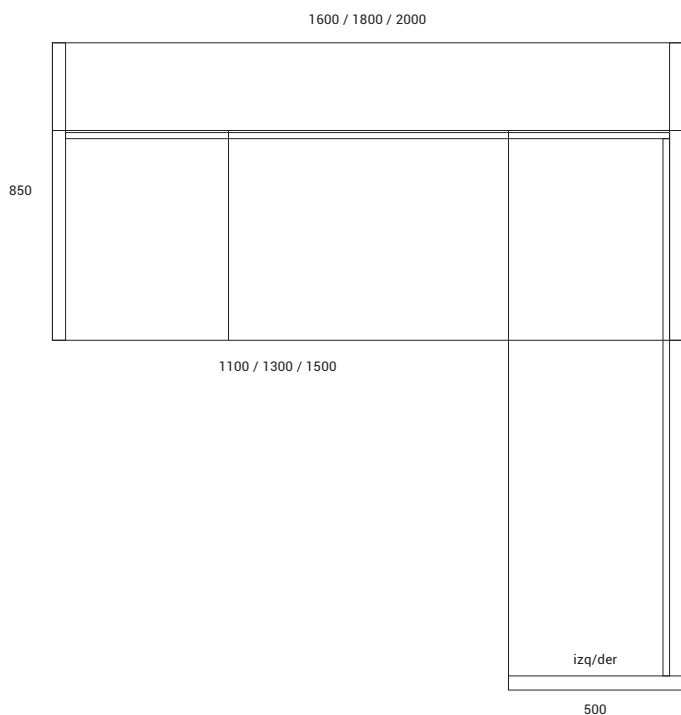

F01

Escritorio Futura con Cuero:

Esta opción mantiene la vista tradicional sin perder la presencia jerárquica que distingue a la línea.

GERENCIALES

Dimensiones y opciones disponibles

“

Su aspecto denota que se trata de un mueble de jerarquía, sobrio, elegante, robusto. La incorporación del detalle en cuero sintético en la tapa, proporciona el toque de elegancia y distinción que se busca para un espacio gerencial.