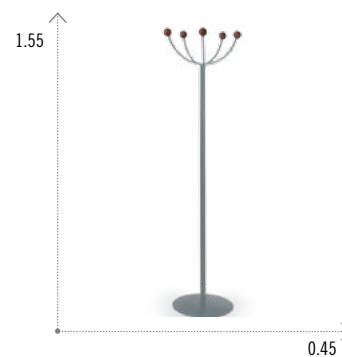

- ▶ De líneas puras y materiales simples.
- ▶ Negro o gris con terminaciones en pintura o cromo y detalles en madera.

PERCHERO

- ▶ Peso: 5.28 kg.
- ▶ Volumen: 0.30 m³

Papelero

- ▶ Material: homopolímero alto impacto.